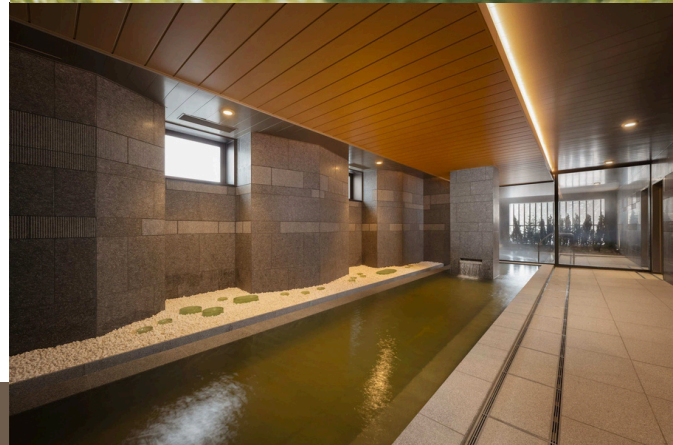

### 夏季限定メンバーシップ内容 / Seasonal membership includes

サステナブル  
ジム  
Sustainable Gym

天然温泉利用  
Natural Hot  
Springs

露天・サウナ完備  
Outdoor bath  
and Sauna

6AM-11PM  
まで利用可  
Open Hours

ロッカー無料  
Free Locker

レストラン  
カフェ&バー20%オフ  
20% discount on  
Food & Beverage